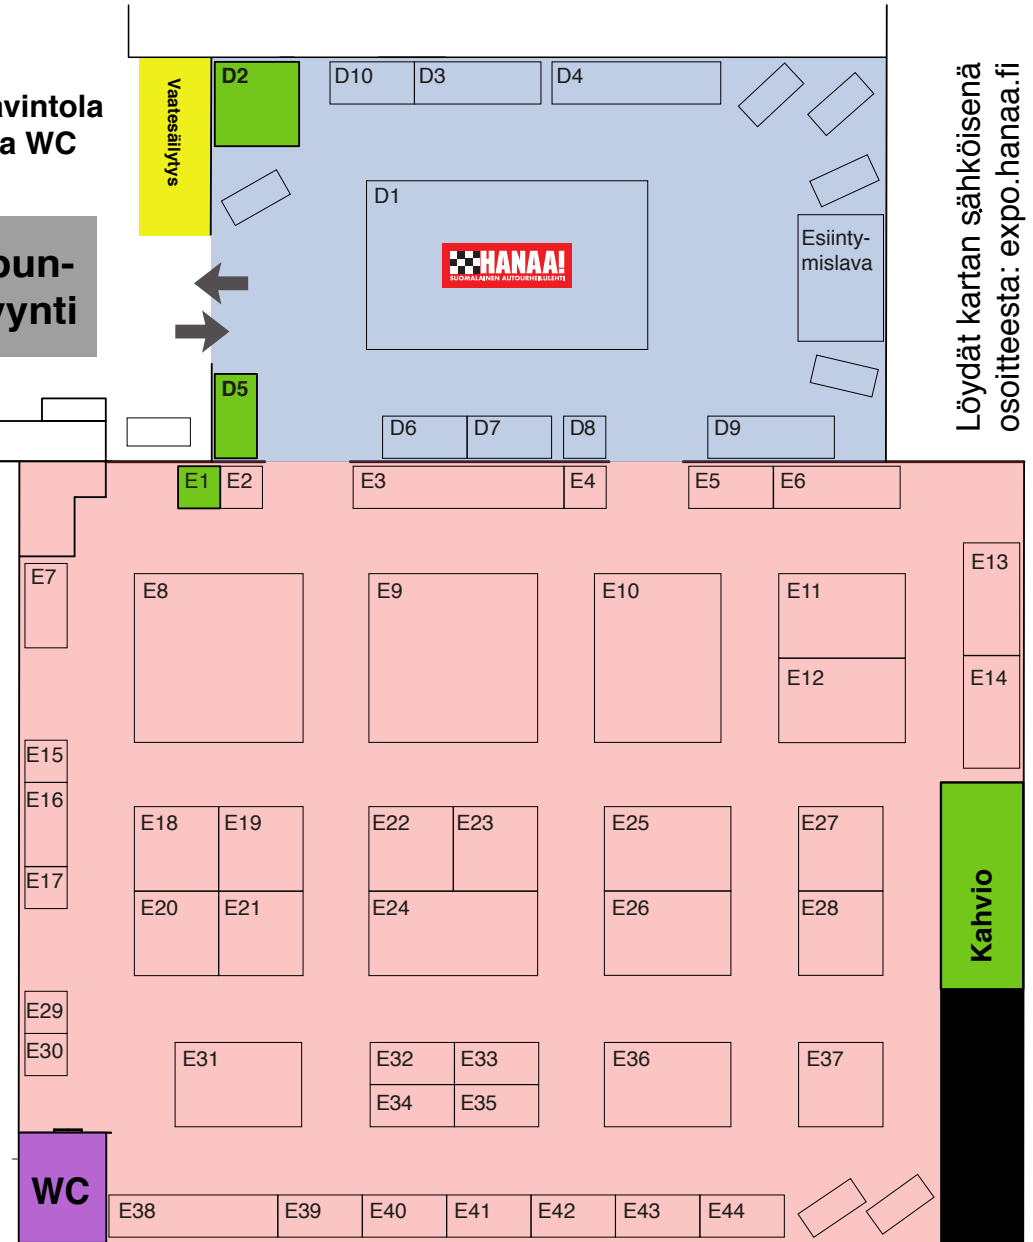

Hanaa Expo
Avoinna: la 1.12. Klo 9-17

Näytteilleasettajat:

Ajoasu.fi E33
AKK-Motorsport ry E9
Arctic Lapland Rally E5
Autoglym E3
Autoglym Ralli E3
Autoracing E8
Elisa Oyj E41
Esko Reiners Motorsport Oy E42
Eurowagon E36
F-Rallisarja E11
Fiat Historic Ratapotti E22
Formula Academy Finland E28
FSpec teltat E2
Harrastemoottoriturheilu ry D4
Hanaa! D1
Historic Race Finland E23
Historic Rally Club Finland ry E20
Hyvinkään UA / JM SM 2019 D6
Japan Motors Cup E27
JM SM Liiga 2019 D7
Kaha/Bilstein E26
Karamella D5
Koskin Import E35
KymiRing Oy E29
Lahti Historic Rally ry E15
Lemmetti Design - Pohjanmaan Mainosteippi E32
LiveSports.fi E39
Locost Finland Ry E34
Mad-Croc / Patric Öhman D9
MB-Racing / IDG-Tools E30
Metropolia Motorsport D10
modeltoys.net E38
Osatuonti Racing Shop E31
Perä Tielle pienoismallit ja rallifilmit E43

Ravintola
ja WC

Lipun-
myynti

Pirelli E24
PuuhakasPaja E40
Päijät-Hämeen UA E16
R-RalliCup 2019 D4
Ralli SM E10
Ralli SM 2018, kuvia ja menestyjiä kirja D8
Rallimuseo E4
Rallisprint SM E12
Rally Corsa Shop E19
Rallybaron Oy E21
Rallygraphics.fi E19
Ranaco Racing Imports D3
Ratarenkaat.com/RedX-teltat E44
Samsonas Motorsport - Dogbox Oy E25
Sari Holmlund Oy E7
Sarlin Race Team E37
Scancap-Atlantis tiimiasut E18
Someron Urheiluautoilijat E17
Speedweekend E14
Subway E1 & D2
Suomen Kaasutinexperti E13
Total Tarmac Asfalttisprintin mestaruussarja 2019 D4
Turvakaarityöt Tmi J. Valtaala E6

Löydät kartan sähköisenä
osoitteesta: expo.hanaa.fi

= Halli D = Lipunmyynti = Ruoka- ja kahvipalvelu
 = Halli E = Vaatesäilytys = WC

Kaikki oikeudet
muutoksiin pidätetään.